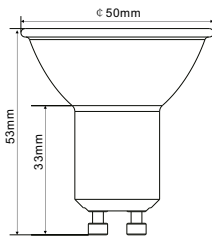

# LED SMD GU10 bulbs

49007/05/60

49008/05/60

SET/3PC 49001/13/31

Art.numb.	Base	Watt	Kelvin	Color	Lumen	Cri	Angle	Hrs.	Dim- mable	Class	bulb/ blister	Packing
49007/05/60	GU10	5W	2700 K	Glass	350 lm	>80	38 °	30.000		A+	1	10
49008/05/60	GU10	5W	2700 K	Glass	350 lm	>80	38 °	30.000	-	A+	1	10
49001/13/31	GU10	3W	3000 K	Grey	220 lm	>80	160 °	30.000	-	A+	3	10

# LED GX53

49028/07/31	GX53	7W	3000 K	Matt	560 lm	>80	180 °	30.000	-	A+	1	10
-------------	------	----	--------	------	--------	-----	-------	--------	---	----	---	----