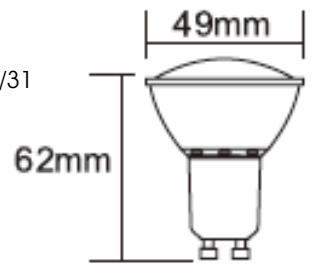

# LED SMD GU10 bulbs

49007/05/60

49008/05/60

SET/3PC 49001/13/31

Art.numb.	Base	Watt	Kelvin	Color	Lumen	Cri	Angle	Hrs.	Dim- mable	Class	bulb/ blister	Packing
49007/05/60	GU10	5W	2700 K	Glass	350 lm	>80	38 °	30.000		A+	1	10
49008/05/60	GU10	5W	2700 K	Glass	350 lm	>80	38 °	30.000	-	A+	1	10
49001/13/31	GU10	3W	3000 K	Grey	220 lm	>80	160 °	30.000	-	A+	3	10

# LED GX53

49028/07/31	GX53	7W	3000 K	Matt	560 lm	>80	180 °	30.000	-	A+	1	10
-------------	------	----	--------	------	--------	-----	-------	--------	---	----	---	----